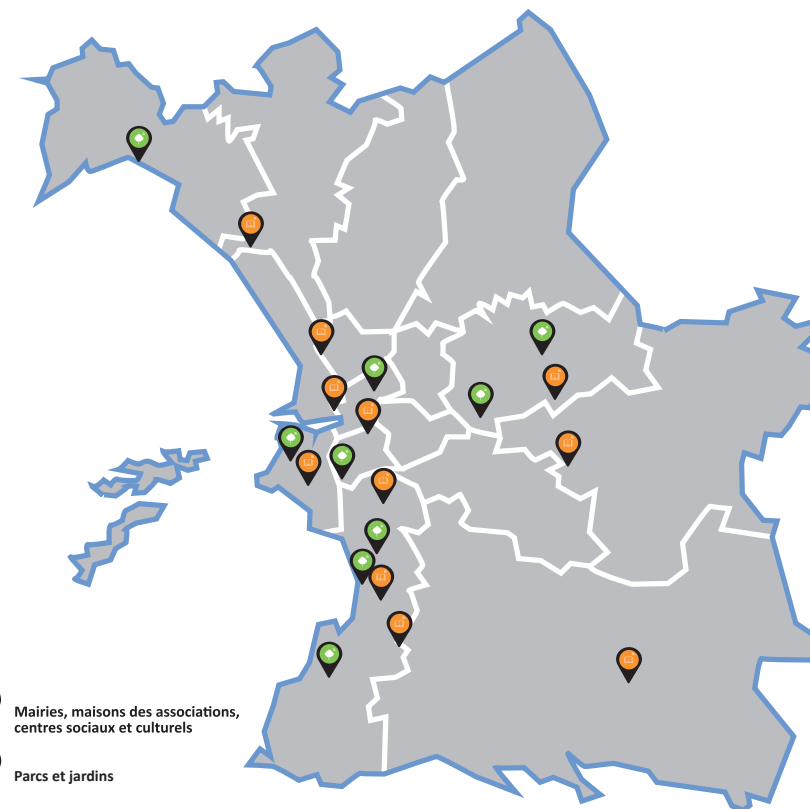

Établissements publics

1	Office du Tourisme et des Congres	11, LA CANEBIERE 13001
2	Archives Municipales	10, RUE CLOVIS HUGUES 13003
3	Gare Saint-Charles	40, AVENUE PIERRE SEMARD 13001
4	Cité des Métiers	5, RUE DES CONSULS 13002
5	Campus de Luminy	163, AVENUE DE LUMINY 13009
6	La Vieille Charité	2, RUE CHARITE 13002
7	Musée d'Art Contemporain	69, AVENUE DE HAIFA 13008
8	Musée Cantini	19, RUE GRIGNAN 13006
9	Musée des Beaux Arts	RUE EDOUARD STEPHAN 13004
10	Musée d'Histoire Naturelle	RUE EDOUARD STEPHAN 13004
11	Musée d'Histoire de Marseille	2, RUE HENRI BARBUSSE 13001
12	Parvis Notre Dame de la Garde	MONTEE DE LA BONNE MERE 13006
13	Musée d'Art Contemporain	69, AVENUE DE HAIFA 13008
14	Musée d'histoire de Marseille	2, RUE HENRI BARBUSSE 13001
15	Musée Borely	134, AVENUE CLOT-BEY 13008

Parcs et jardins

1	Parc Luminy	163, AVENUE DE LUMINY 13009
2	Eplanade du Parc Longchamp	BOULEVARD DU JARDIN ZOOLOGIQUE 13004
3	Parc Pasteur	155-157, AVENUE DE MONTREDON 13008
4	Plages du Prado	PROMENADE GEORGES POMPIDOU 13008
5	Plages du Prado	AVENUE PIERRE MENDES FRANCE 13008

6	Eplanade Bargemon	PLACE VILLENEUVE BARGEMON 13002
7	Parc Borely	AVENUE DU PARC BORELY 13008
8	Parc du Palais du Pharo	58, BD CHARLES LIVON 13007
9	Parc de la Moline	AVENUE MONTOLIVET 13012
10	Base Nautique de Corbieres	250, PLAGES DE L'ESTAQUE 13016

LES LIEUX DE CONNEXION INTERNET À MARSEILLE

À SAVOIR : De nombreux cafés, bars et restaurants mettent à disposition le WiFi dès lors que vous y consommez. Guettez le symbole sur les façades des cafés et restaurants. Pensez à demander le code WiFi au personnel !