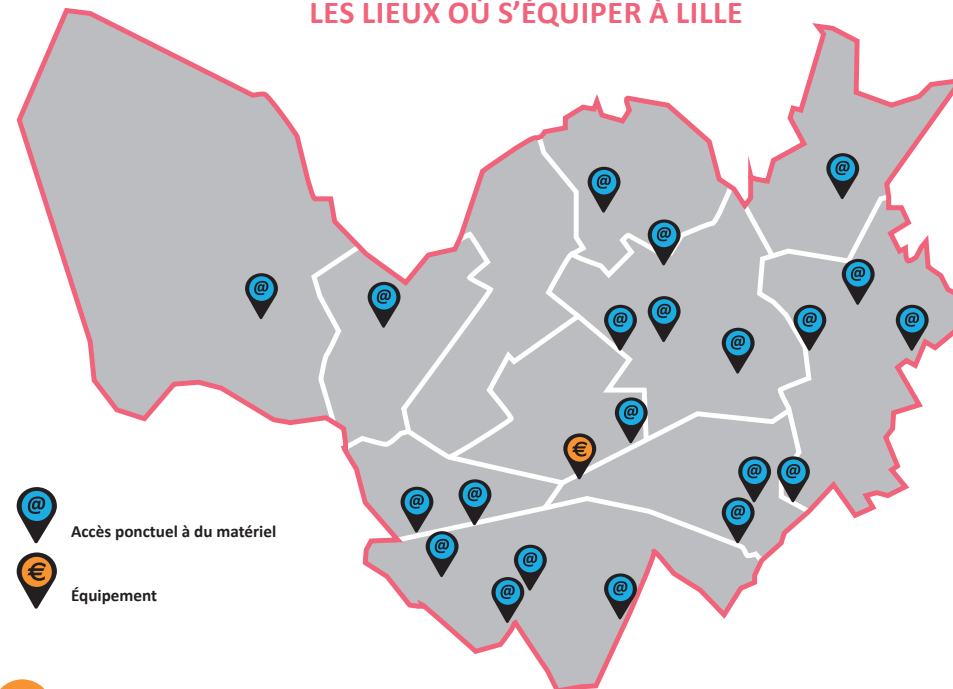

PIJ Moulins 9 rue Edouard Herriot 59000 LILLE - 09 67 20 58 14
PIJ Vieux Lille - Maison de quartier Godeleine 24 rue des archives 59000 LILLE - 03 20 06 17 22
PIJ Wazemmes 36 rue d'Eylau 59000 LILLE - 03 20 54 60 80
PIJ Fives Rue Massenet, 59000 LILLE - 03 20 56 85 49
PIJ Faches Thumesnil 17 place Victor Hugo 59155 LILLE - 03 20 44 71 19
PIJ Hellemmes 31 rue Jules Guesdes 59260 HELLEMES - 03 20 33 10 13
PIJ Lambersart 263 rue du bourg 59130 LAMBERSART - 03 20 08 44 06
PIJ Loos 100 rue du Maréchal Foch 59120 LOOS - 03 20 07 10 82
CRIJ 2 rue Nicolas Leblanc, 59000 LILLE - 03 20 12 87 30

↳ Dans les BIBLIOTHEQUES MUNICIPALES DE LILLE

Vous avez accès librement à des postes (durée limitée à 2h, et 1h pendant les vacances scolaires (l'inscription est gratuite et obligatoire ; et nécessite une pièce d'identité et un justificatif de domicile.)

VIEUX LILLE	25 / 27 Place Louise de Bettignies - 59000 LILLE - 03 20 55 75 90
ST MAURICE PELLEVOISIN	205 bis rue du Faubourg de Roubaix - 59000 LILLE - 03 20 12 53 90
FIVES	18 rue Bourjemois - 59000 LILLE - 03 20 47 55 14
CENTRE	32-34 rue Edouard Delesalle - 59000 LILLE - 03 20 15 97 20
WAZEMMES	134 rue de l'Abbé Aerts - 59000 LILLE - 03 20 12 84 68
MOULINS	8 allée de la filature - 59000 LILLE - 03 28 55 30 93
BOIS BLANCS	36 avenue Marx Dormoy - 59000 LILLE - 03 20 92 52 87
FAUBOURG DE BETHUNE	6bis boulevard de Metz, square Chopin - 59000 LILLE - 03 20 30 42 00
LILLE SUD	11 rue de l'Asie - 59000 LILLE - 03 20 53 07 62

LES LIEUX OÙ S'ÉQUIPER À LILLE

Accès ponctuel à du matériel
 Équipement

€ Acheter un ordinateur ou un téléphone

↳ Matériel d'occasion

Les boutiques d'achat et revente de matériel d'occasion proposent du matériel à prix cassé. Cependant, il est difficile de s'assurer de la qualité des produits puisqu'ils ont déjà été utilisés. Par ailleurs, le matériel n'est pas garanti.

↳ Matériel low cost (à bas coût)

Les grandes surfaces et certains sites internet spécialisés proposent du matériel neuf à bas prix, qui possède moins de fonctionnalités mais à un coût avantageux.

↳ Matériel reconditionné : matériel d'occasion remis à neuf par des acteurs spécialisés

BOUTIQUES PHYSIQUES

Communauté Emmaüs Wambrechies
1 rue du Fort de la Redoute - route du Quesnoy
59118 Wambrechies
03 20 39 72 60

Ordinateur
d'occasion
reconditionnés

Emmaüs Connect
2 rue du marché - 59000 Lille
Métro Gambetta
06 10 23 33 87

⚠ La vente se fait uniquement
au profit des bénéficiaires
du programme Connexions
Solidaires

Le grenier de La Halte St Jean
181 rue d'Ypres - 59520 Marquette-Lez-Lille
03 20 40 90 89

Ordinateur
d'occasion
reconditionnés

BOUTIQUES EN LIGNE

Ordi solidaire
<http://www.ordi-solidaire.fr/>

Ateliers du bocage
<http://www.ateliers-du-bocage.com/>

Actif DPS
<http://www.actifdps.com/>

Ordi 2.0
<http://ordi2-0.fr/>

💡 Dès l'achat de votre ordinateur, pensez à installer un antivirus pour naviguer sur internet en toute sécurité.