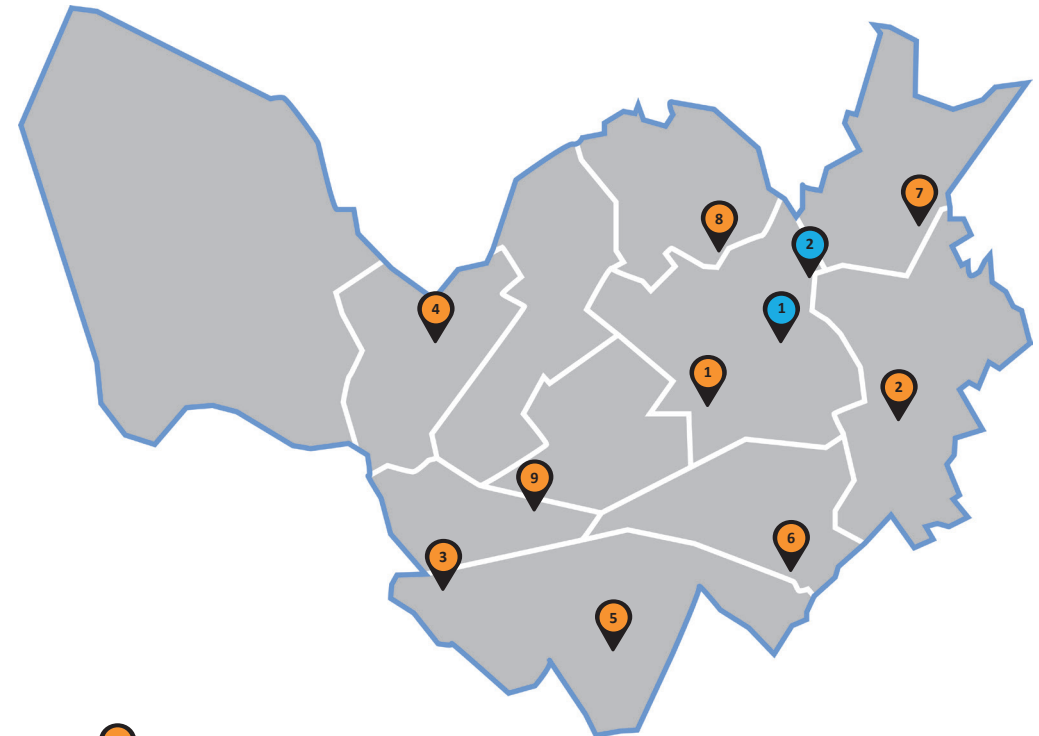

 Connexion au WiFi gratuit dans les bibliothèques

 Connexion au WiFi gratuit dans d'autres établissements publics (gares)

↳ Bibliothèques

1	Bibliothèque Municipale du Centre*	32-34 RUE EDOUARD DELESALLE 59000 LILLE
2	Bibliothèque Municipale de Fives*	18 RUE BOURJEMBOIS 59000 LILLE
3	Bibliothèque Municipale du Faubourg de Bethune*	6 BIS BOULEVARD DE METZ 59000 LILLE
4	Bibliothèque Municipale des Bois Blancs*	36, AVENUE MARX DORMOY 59000 LILLE
5	Bibliothèque Municipale De Lille Sud*	11 RUE DE L'ASIE 59000 LILLE
6	Bibliothèque Municipale De Moulins*	8 ALLEE DE LA FILATURE 59000 LILLE
7	Bibliothèque Municipale De Saint Maurice Pellevoisin*	205 BIS RUE DU FAUBOURG DE ROUBAIX 59000 LILLE
8	Bibliothèque Municipale Du Vieux Lille*	25 / 27 PLACE LOUISE DE BETTIGNIES 59000 LILLE
9	Bibliothèque Municipale De Wazemmes*	134 RUE DE L'ABBE AERTS 59000 LILLE

* Afin d'accéder au Wi-Fi, une inscription (gratuite) est nécessaire

↳ Établissements publics

1	GARE LILLE FLANDRES	PLACE DE LA GARE 59800 LILLE
2	GARE LILLE EUROPE	BOULEVARD DE LEEDS 59800 LILLE

LES LIEUX DE CONNEXION INTERNET À LILLE